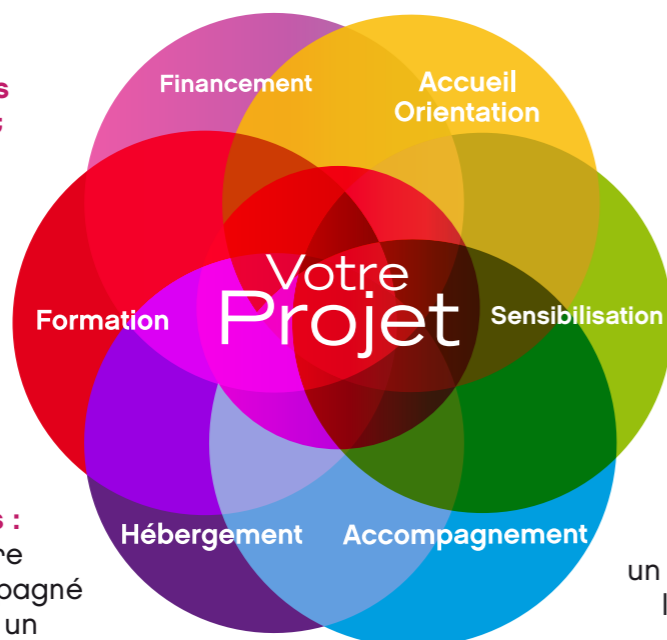

Le réseau CRÉA Châlons

Facilite votre projet de création ou de reprise d'entreprise

Un réseau de 12 partenaires pour promouvoir l'esprit entrepreneurial sur le territoire de Châlons-en-Champagne :

Communauté d'Agglomération de Châlons-en-Champagne, Région Champagne-Ardenne, ADIE, AFPA, BGE Champagne, Compétences & Impulsions, Mission Locale, Pôle emploi, Champagne-Ardenne Active, Entreprendre pour Apprendre Champagne-Ardenne, Chambre de Métiers et de l'Artisanat de la Marne, Initiative Marne Châlons-en-Champagne.

Un programme d'animations complet et adapté aux différentes phases de développement des entreprises :

réunions d'information, Formations, conférences, Forum de la création d'entreprise...

Un parrain à vos côtés :

CRÉA Châlons vous offre la possibilité d'être accompagné par un professionnel ou un chef d'entreprise local pour partager des conseils, des expériences, un réseau...

Le concours CRÉA Châlons : pour récompenser et mettre à l'honneur le dynamisme de nos entrepreneurs

Des permanences pour accueillir les porteurs de projets châlonnais :

les membres du réseau CRÉA Châlons vous reçoivent sur rendez-vous au Centre d'entreprises Jacquesson pour des entretiens individuels ou des réunions d'information collectives

CRÉACTIONS :

un véritable réseau de créateurs, lieu d'échanges d'expériences et de rencontres utiles

Les membres du réseau CRÉA Châlons soutiennent vos projets

Cités en Champagne
Investir à Châlons-en-Champagne
5 ter rue Léon Bourgeois
51000 Châlons-en-Champagne
Contact : 03 26 21 87 30
economie.cac@citesenchampagne.net

Région Champagne-Ardenne
Direction du développement économique
Direction de la Formation et de l'orientation
5 rue de Jéricho - 51037 Châlons-en-Champagne cedex
Contact : 03 26 70 31 41
deveco@cr-champagne-ardenne.fr

BGE Champagne
10 esplanade Roland Garros - 51100 Reims
Contact : 03 26 40 50 50
contact.reims@bgechampagne.fr

Compétences & Impulsions
Centre d'entreprises Jacquesson
127-129 avenue de Paris
51000 Châlons-en-Champagne
Contact : 03 26 26 42 06
michele@competencesetimpulsions.fr

Entreprendre pour Apprendre Champagne-Ardenne
10 rue de Chastillon
51000 Châlons-en-Champagne
Contact : 03 26 50 66 55
melanie.garnotel@entreprendre-pour-apprendre.fr

Champagne-Ardenne Active
14 avenue Hoche - 51100 Reims
Contact : 03 26 87 68 15
contact@ca-active.fr

ADIE
152 avenue Jean Jaurès - 51100 Reims
Contact : 06 30 50 23 65 / 09 69 32 81 10
alhermitte@adie.org

AFPA - Espace Créateurs
Rue du Général Micheler - 51100 Reims
Contact : 03 26 50 69 00
fatima.dupont@afpa.fr

Mission Locale
11 rue Saint Dominique - 51000 Châlons-en-Champagne
Contact : 03 26 68 54 02
contact@ml-chalons.fr

Pôle emploi
71 avenue de la 2e Division Blindée
51000 Châlons-en-Champagne
Contact : 39 49
thierry.donrault@pole-emploi.fr

Chambre de Métiers et de l'Artisanat de la Marne
68 boulevard Lundy - 51100 Reims
Contact : 03 26 40 64 94
chambremetiers@cm-marne.fr

Initiative Marne Châlons-en-Champagne
2 rue de Chastillon - 51000 Châlons-en-Champagne
Contact : 03 26 21 82 18
kbaylac@chalonsenchampagne.cci.fr